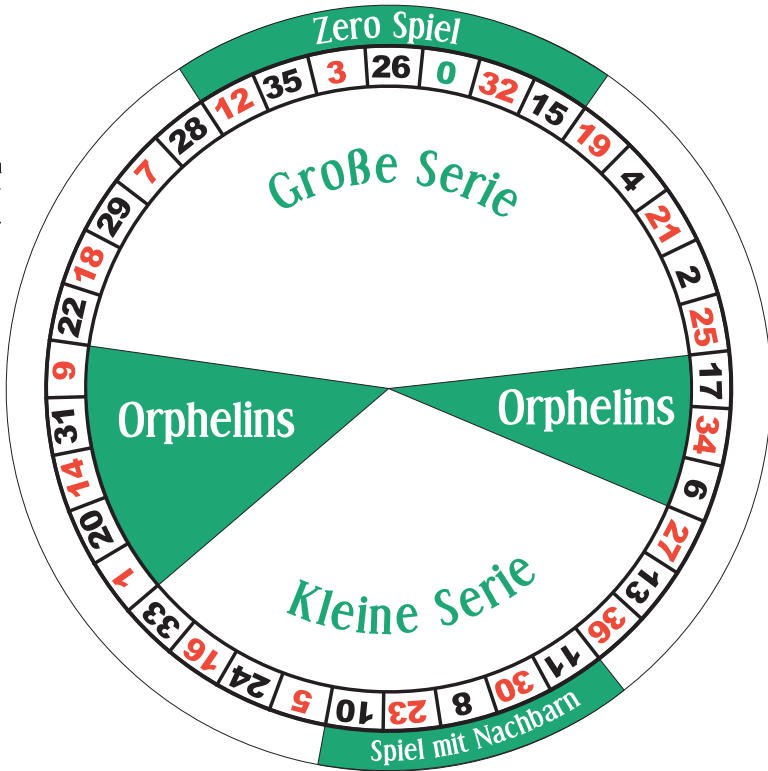

Große Serie
(Mit neun Chips)
Siebzehn Zahlen, die im Kessel nebeneinander liegen.

0			
1	2	3	
4	5	6	
7	8	9	
10	11	12	
13	14	15	
16	17	18	
19	20	21	
22	23	24	
25	26	27	
28	29	30	
31	32	33	
34	35	36	

Kleine Serie
(Mit sechs Chips)
Zwölf Zahlen, die im Kessel nebeneinander liegen.

0			
1	2	3	
4	5	6	
7	8	9	
10	11	12	
13	14	15	
16	17	18	
19	20	21	
22	23	24	
25	26	27	
28	29	30	
31	32	33	
34	35	36	

Zero-Spiel
(Mit vier Chips)
Sieben Zahlen, die im Kessel nebeneinander liegen.

0			
1	2	3	
4	5	6	
7	8	9	
10	11	12	
13	14	15	
16	17	18	
19	20	21	
22	23	24	
25	26	27	
28	29	30	
31	32	33	
34	35	36	

Orphelins
(Mit fünf Chips)
Acht Zahlen, die im Kessel in zwei Segmente aufgeteilt sind.

0			
1	2	3	
4	5	6	
7	8	9	
10	11	12	
13	14	15	
16	17	18	
19	20	21	
22	23	24	
25	26	27	
28	29	30	
31	32	33	
34	35	36	

Spiel mit Nachbarn
(Mit vier od. fünf Chips)
fünf Zahlen, die im Kessel nebeneinander liegen.

ROULETTE

Der Spielablauf

Mit den Worten «Faites vos jeux» ("Ihre Einsätze bitte!") beginnt das Spiel. Alle Ansagen werden durch den Croupier vorgenommen. Sie platzieren Ihre Jetons auf dem «Tableau», auf die von Ihnen gewünschten Einsatzmöglichkeiten. Auf Wunsch setzt auch gern der Croupier für Sie. Nach der Ansage «Rien ne va plus» ("Nichts geht mehr!") darf nicht mehr gesetzt werden. Sobald die Kugel in einem Nummernfach liegen bleibt, werden sowohl die Gewinnzahl als auch die Gewinnfarbe laut angesagt. Alle Chancen, die mit dieser Nummer zusammenhängen, werden ausbezahlt. Wieviel Sie im Einzelnen gewinnen können, entnehmen Sie der Graphik. Sind alle Gewinne ausbezahlt, kann ein neues Spiel beginnen.